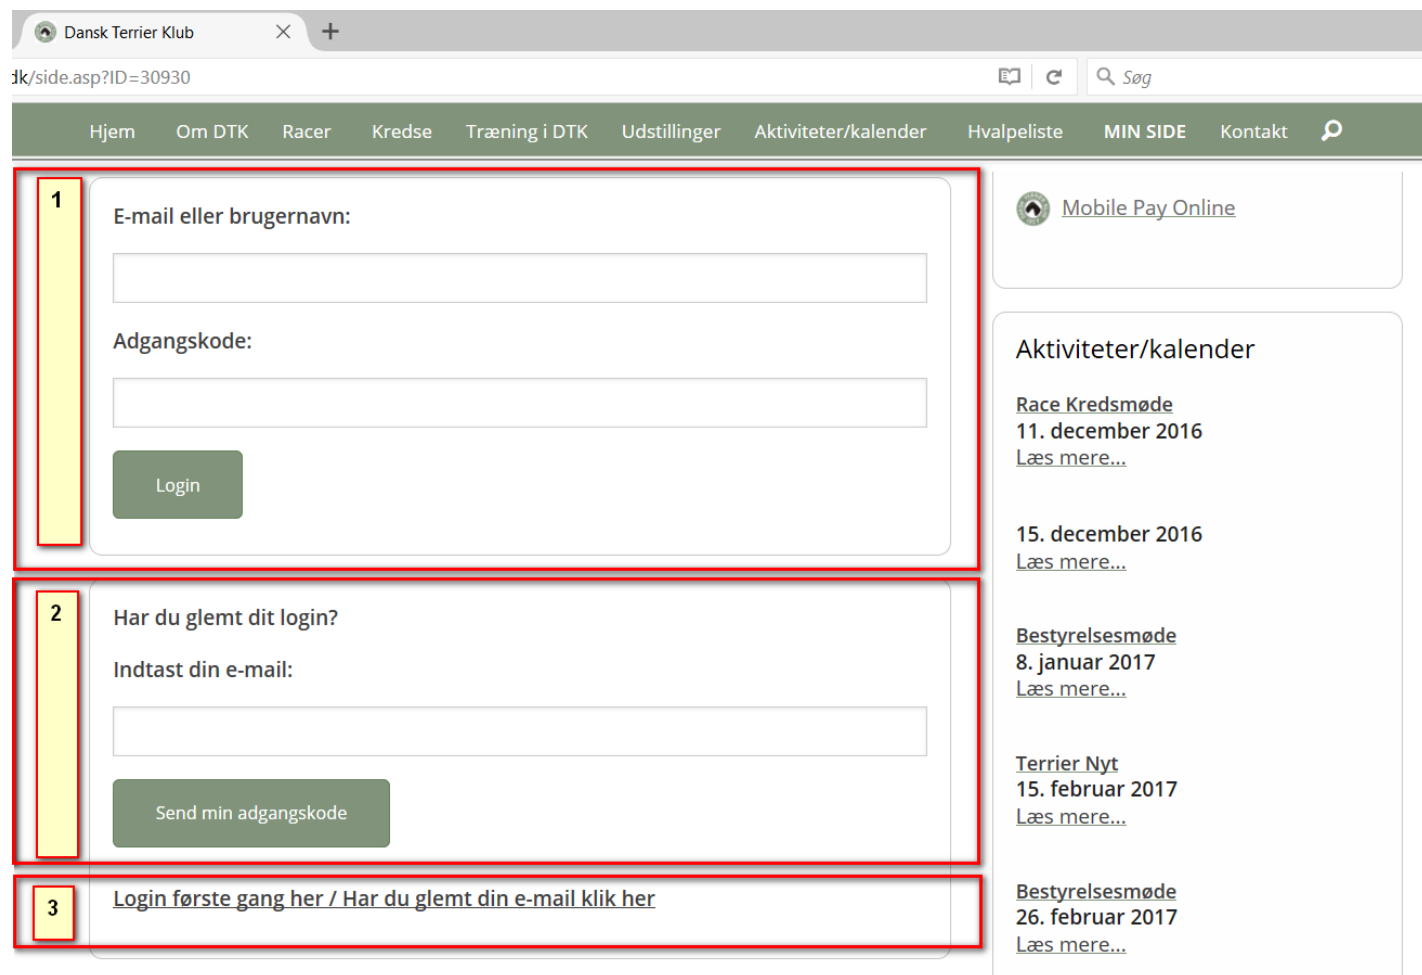

Kom ind på **MIN SIDE** i Dansk Terrier Klub:

På DTK's hjemmeside (www.dansk-terrier-klub.dk), tryk på MIN SIDE i menu listen øverst på hjemmesiden – hvid baggrund, sort skrift.

Her er nu 3 muligheder for at se og opdatere medlemsoplysninger:

1. Kom på med den e-mail adresse og bruger adgangskode som er kendt af DTK
2. Kom på med den e-mail adresse som er kendt af DTK – men har glemt adgangskoden.
Her sendes en e-mail til dig med adgangskoden.
3. Kom på ved brug af medlemsnummer – Login første gang..... Se billede længere nede på siden.